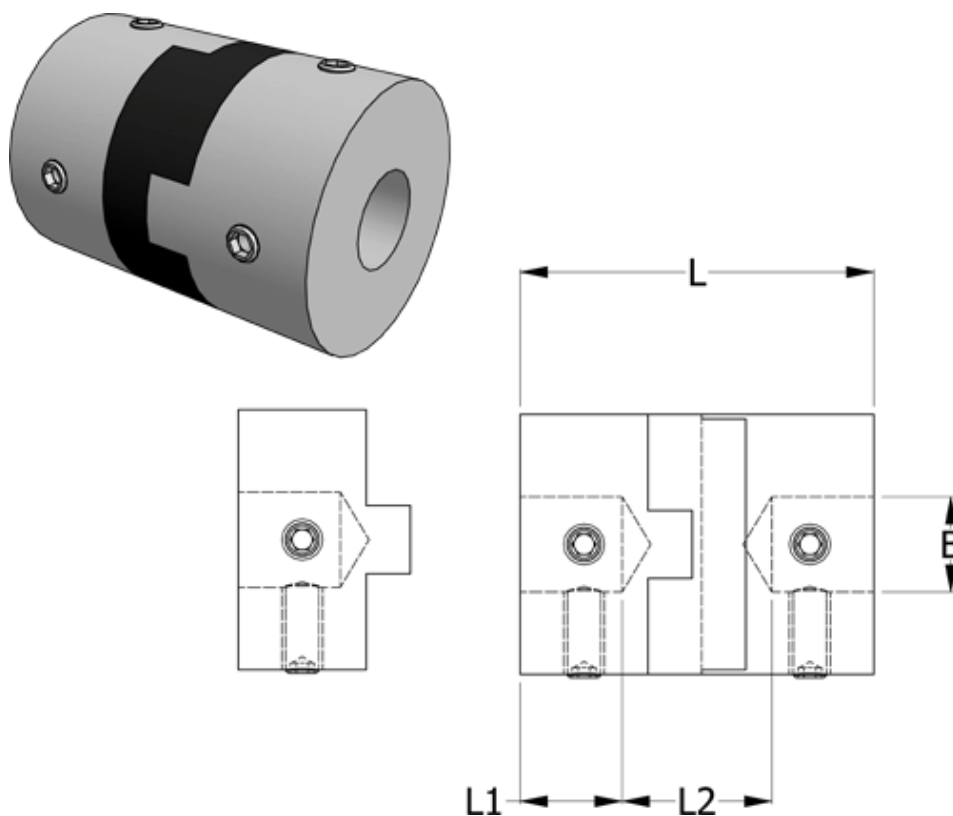

Article number: 33212324138
Description: Oldham coupling hub 232.41.38 ALU
with set screw hub, bore 14 mm

Measures

B1	= 14
D	= 41.3
L	= 50.8
L1	= 16.7
L2	= 17.4

Note: Overnævnte varenr. er kun for et koblingsnav. Der går 2 koblingsnav og 1 element til 1 komplet kobling

Screw = M5

Torque (Nm) = 17